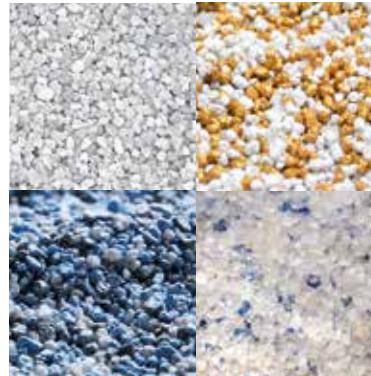

## GROSSE AUSWAHL AN QUARZMISCHUNGEN

Die Befüllung der Liege ist ebenfalls anpassbar. Der Quarzsand kann naturbelassen, farbig beschichtet oder, für ein noch luxuriöseres Erlebnis, mit Bernstein oder persischem Blausalz gemischt werden.